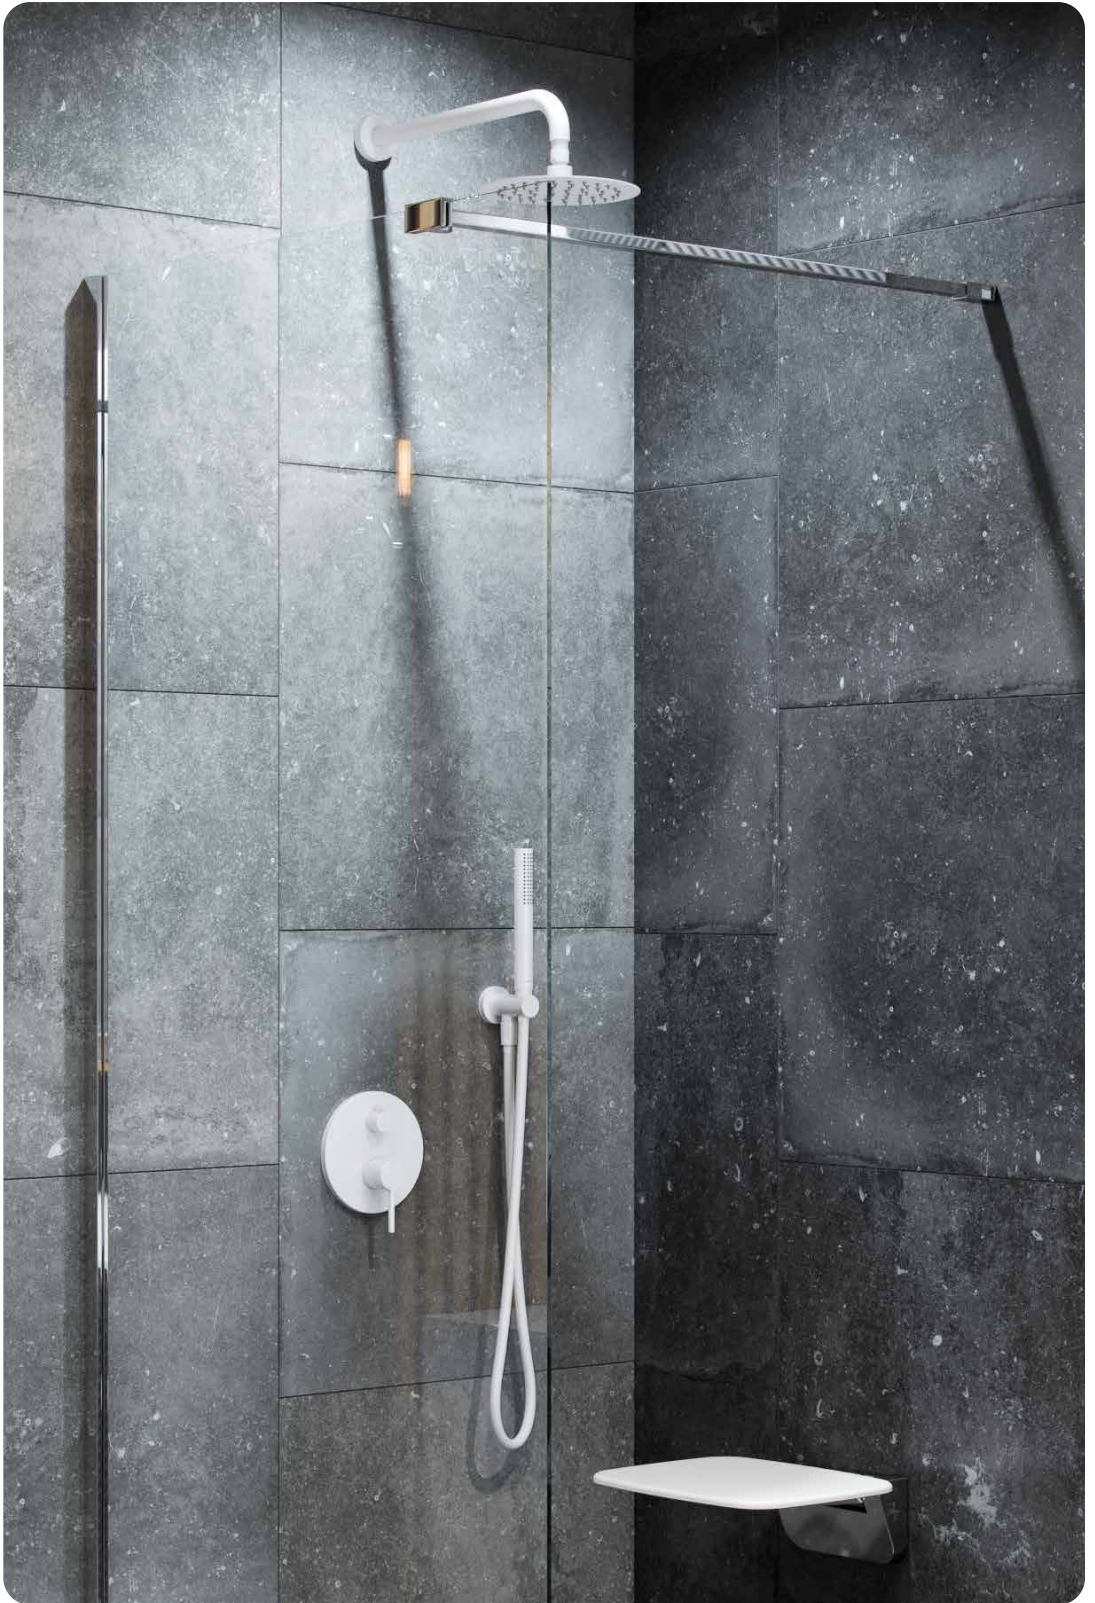

**AREX.1281GL**  
• złoty połysk  
2060 zł  
**1749 zł**  
Cena promocyjna  
1749 zł\*

**AREX.1281GB**  
• złoty szczotkowany  
**2175 zł**  
Cena katalogowa