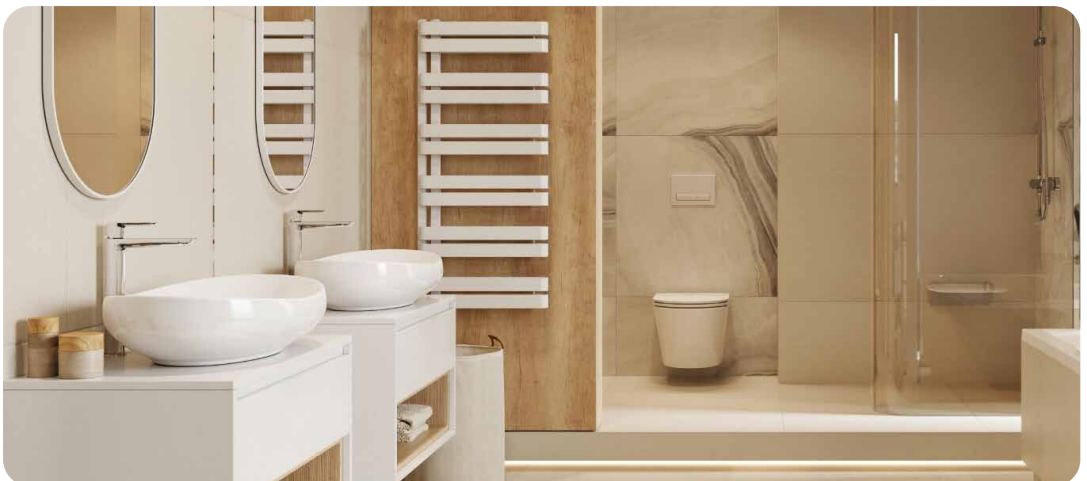

Dostępne
w dwóch
kolorach

Podłączenie
dolne boczne
5 cm

Dostępne
w dwóch
rozmiarach

Możliwość
montażu
grzałki

Uniwersalny
montaż:
lewy / prawy