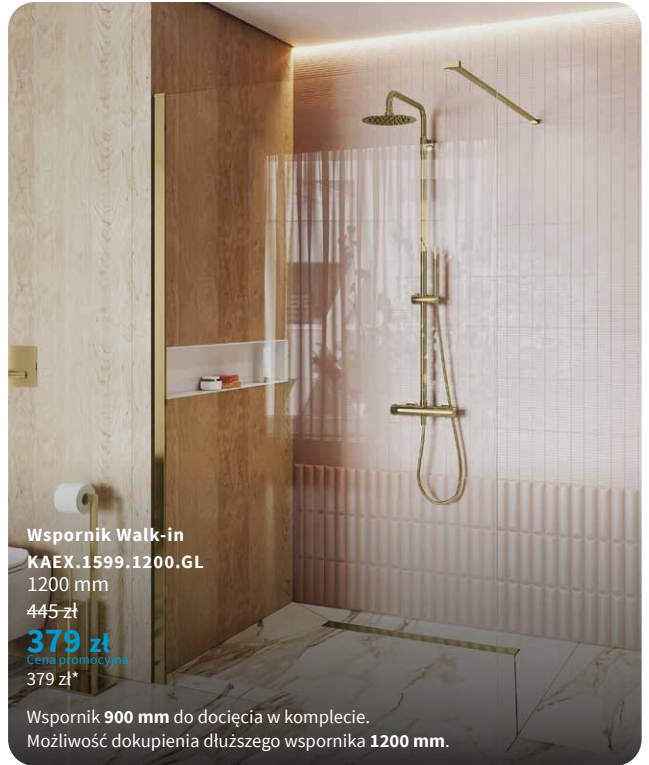

Vidoq

Walk-in ścianka
prysznicowa prosta,
profil złoty połysk

Montaż uniwersalny

Grubość
szkła 6 mm

Wsporniki
Slim 900 mm
w komplecie

Powłoka
Clean Control

Mocowanie
do ściany
w komplecie

KAEX.1506.900.LP.GL
900 × 2000 mm

1410 zł

1199 zł

Cena promocyjna
1199 zł*

KAEX.1506.1000.LP.GL
1000 × 2000 mm

1530 zł

1299 zł

Cena promocyjna
1299 zł*

KAEX.1506.1200.LP.GL

1200 × 2000 mm
• grubość szkła 8 mm

1705 zł

1449 zł

Cena promocyjna
1449 zł*

• łącznik wsporników

KAEX.1508.GL N

• złoty połysk

80 zł

69 zł

Cena promocyjna
80 zł*

Wspornik Walk-in

KAEX.1599.1200.GL

1200 mm

445 zł

379 zł

Cena promocyjna
379 zł*

Wspornik 900 mm do docięcia w komplecie.
Możliwość dokupienia dłuższego wspornika 1200 mm.

Vidoq

Walk-in ścianka
prysznicowa gięta

Montaż uniwersalny

Grubość
szkła 6 mm

Wsporniki
Slim 900 mm
w komplecie

Powłoka
Clean Control

Mocowanie
do ściany
w komplecie

• profil chrom

KAEX.1507.830.LP.CR
830 × 2000 mm

2350 zł

1999 zł

Cena promocyjna
1999 zł*

• profil czarny mat

KAEX.1507.830.LP.BL
830 × 2000 mm

2470 zł

2099 zł

Cena promocyjna
2099 zł*

• profil chrom

KAEX.1507.930.LP.CR
930 × 2000 mm

2710 zł

2299 zł

Cena promocyjna
2299 zł*

• profil czarny mat

KAEX.1507.930.LP.BL
930 × 2000 mm

2830 zł

2399 zł

Cena promocyjna
2399 zł*