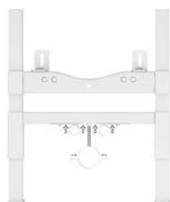

Regulacja  
wysokości:  
zakres 200 mm

Rama stalowa,  
malowana proszkowo,  
odporna na korozję