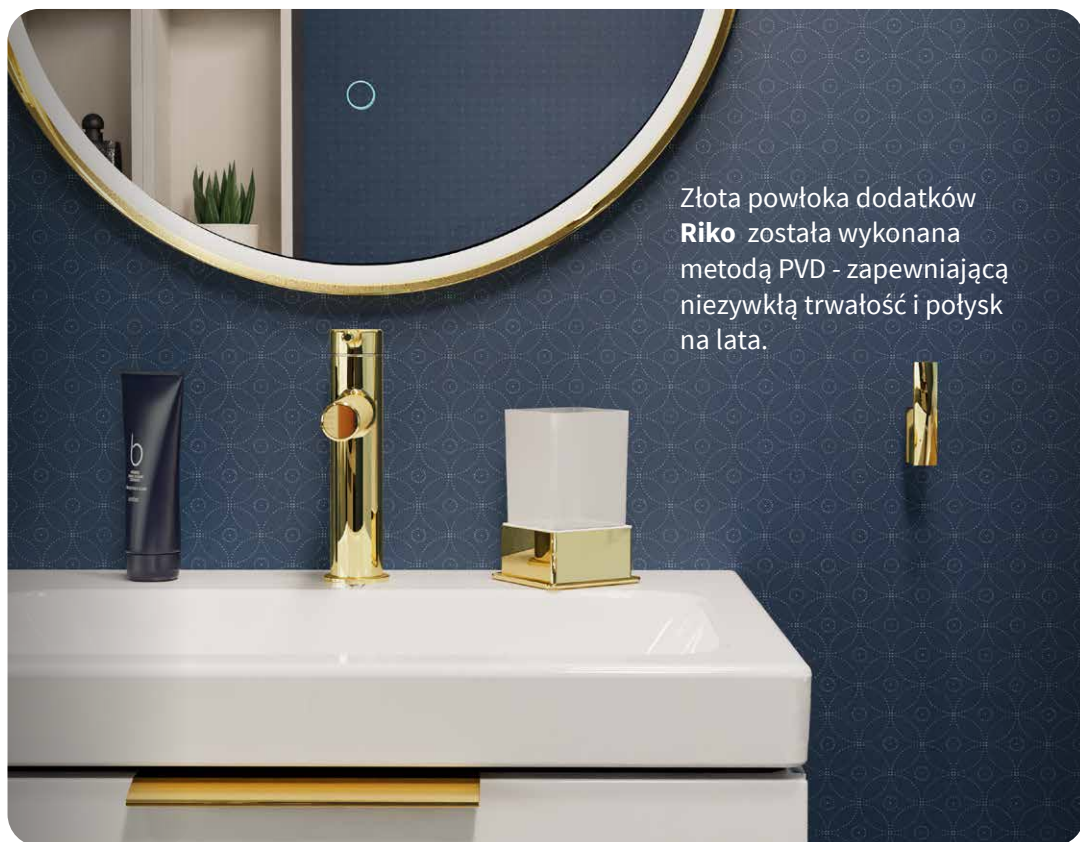

Haczyk pojedynczy

DOEX.1601GL

• złoty PVD

108 zł

92 zł

Cena promocyjna

108 zł*

Haczyk podwójny

DOEX.1602GL

• złoty PVD

116 zł

99 zł

Cena promocyjna

99 zł*

Uchwyt na papier

DOEX.1608GL

• złoty PVD

175 zł

149 zł

Cena promocyjna

149 zł*

Mydelniczka stojąca szklana

DOEX.1613GL

• złoty PVD / szkło mat

194 zł

165 zł

Cena promocyjna

165 zł*

Kubek stojący szklany

DOEX.1614GL

• złoty PVD / szkło mat

194 zł

165 zł

Cena promocyjna

194 zł*

Szczotka WC wolnostojąca

DOEX.1617GL

• złoty PVD

376 zł

320 zł

Cena promocyjna

320 zł*

Złota powłoka dodatków **Riko** została wykonana metodą PVD - zapewniającą niezwykłą trwałość i połysk na lata.