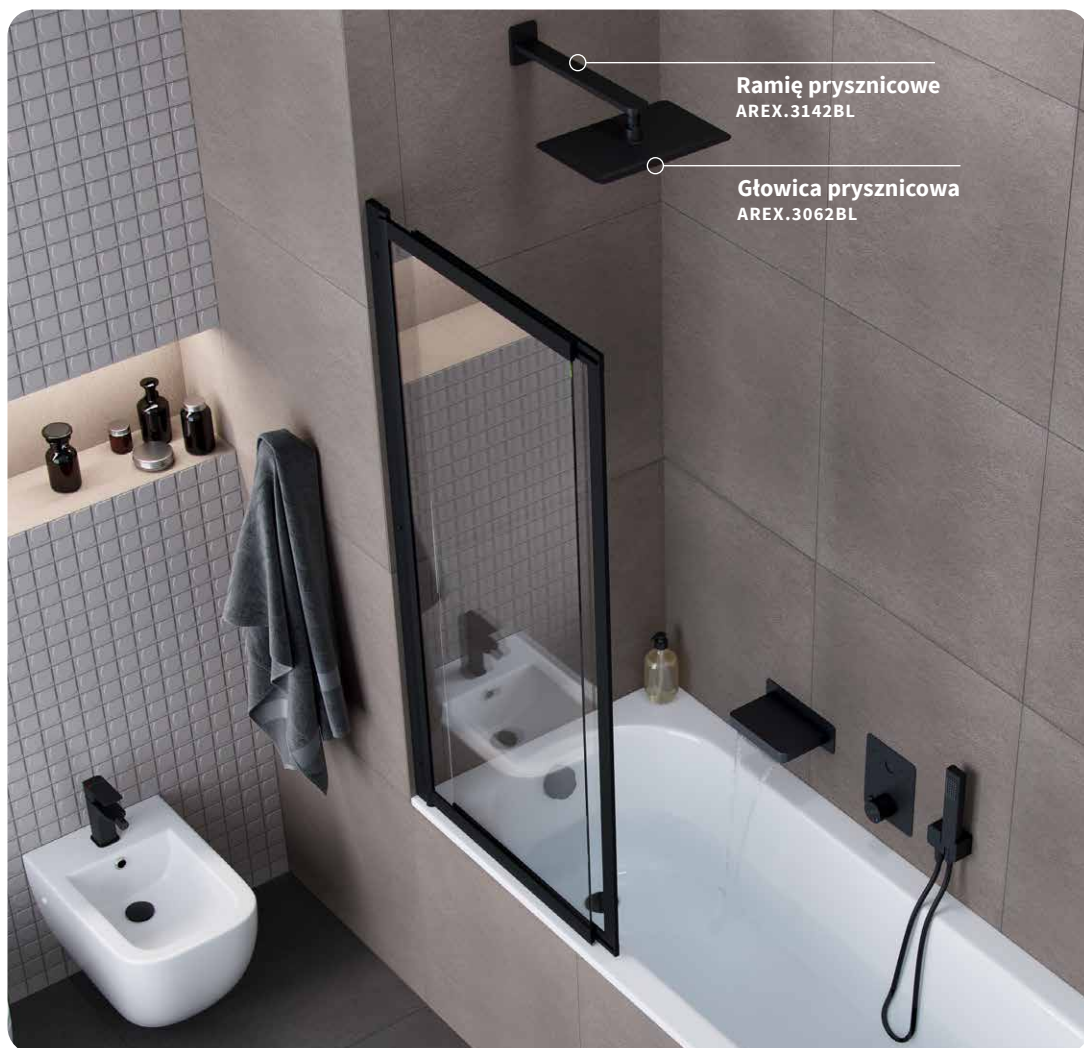

189 zł\*

**ARES.3142BL**

długość: 400 mm

• czarny mat  
• ścienne  
• kwadratowe

292 zł

**249 zł**

Cena promocyjna

249 zł\*