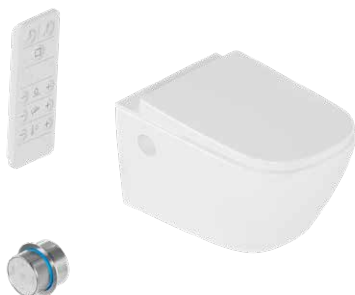

ZESTAW PROMOCYJNY

W skład **zestawu promocyjnego** wchodzi:

- **Dakota 2.0** Toaleta myjąca S2
- **Pokrętło sterowania** w wybranym kolorze
- **Pilot** zdalnego sterowania

1201 ZŁ TANIEJ!

Zestaw promocyjny
z pokrętłem sterowania
w kolorze chrom

6200 zł

ZEPR.0124.04

4999 zł

Cena w zestawie
4999 zł*

1201 ZŁ TANIEJ!

Zestaw promocyjny
z pokrętłem sterowania
w kolorze czarnym

6200 zł

ZEPR.0124.05

4999 zł

Cena w zestawie
4999 zł*

1201 ZŁ TANIEJ!

Zestaw promocyjny
z pokrętłem sterowania
w kolorze złotym

6200 zł

ZEPR.0124.06

4999 zł

Cena w zestawie
4999 zł*