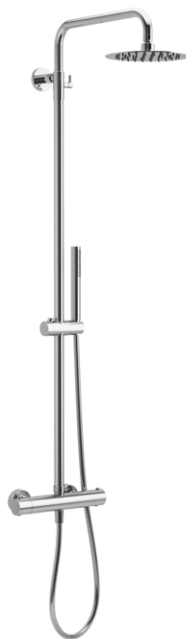

Termo Round

Zestaw prysznicowy termostatyczny Rain