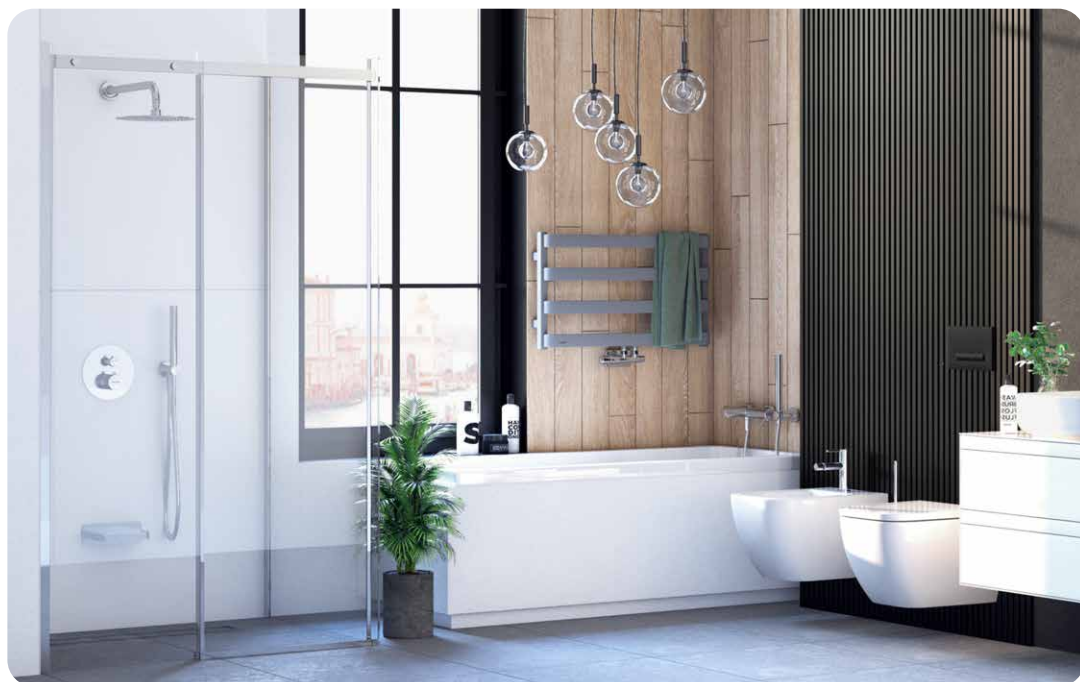

Zestaw prysznicowo-wannowy podtynkowy termostatyczny, 3 funkcje

- możliwość regulacji ciśnienia wody
- ramię ścienne okrągłe 400mm
- głowica prysznicowa okrągła Slim Ø 250 mm
- bateria prysznicowo-wannowa podtynkowa Fix-box
- przyłącze kątowe z mocowaniem słuchawki
- wąż prysznicowy 1500 mm
- słuchawka prysznicowa Loka

AREX.SET.1248CR

• chrom

1880 zł

1599 zł

Cena promocyjna

1599 zł*

Bateria wannowo-prysznicowa podtynkowa termostatyczna, 3 funkcje

AREX.1248CR

• chrom

880 zł

749 zł

Cena promocyjna

749 zł*