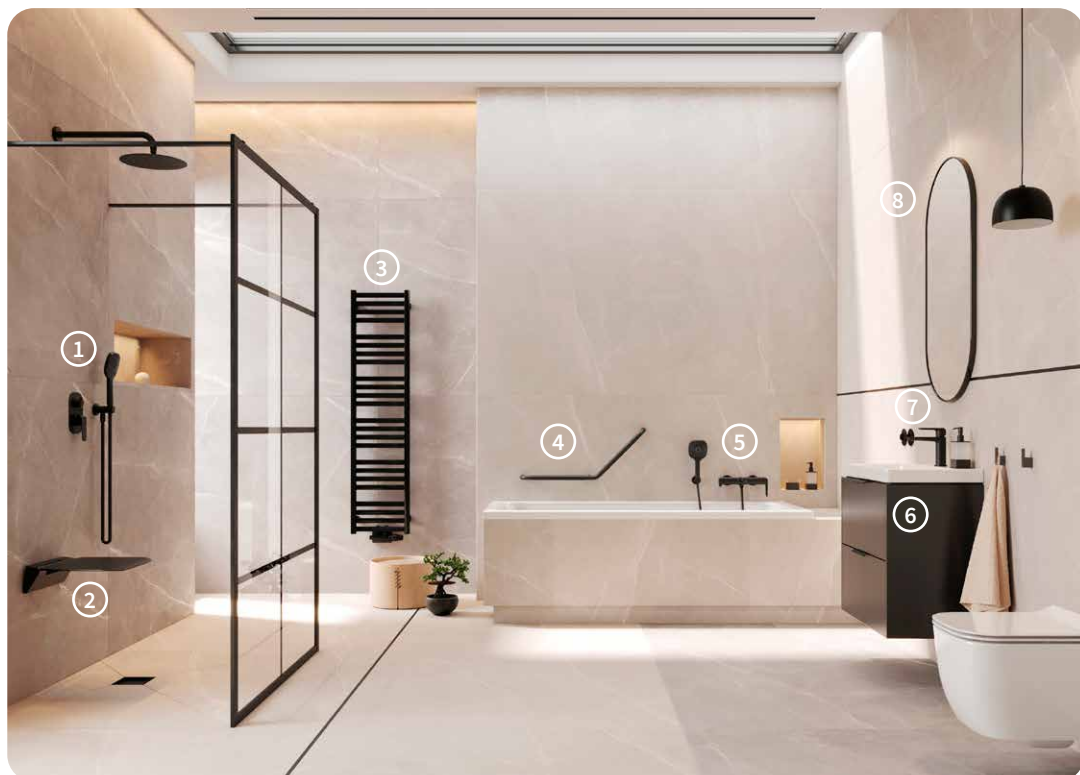

## Corido

Lustro łazienkowe z oświetleniem LED owalne

DOEX.CO100.050.BL

1530 zł

**1299 zł**

Cena promocyjna

1299 zł\*