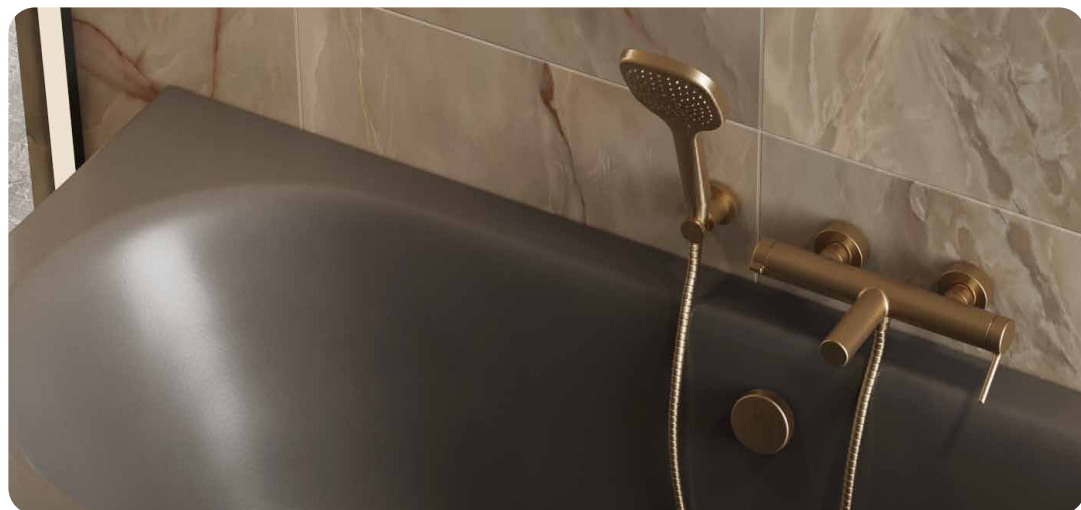

128 zł\*

**AREX.SH.100CB**  
• miedziany szczotkowany

128 zł

**109 zł**

Cena promocyjna

128 zł\*