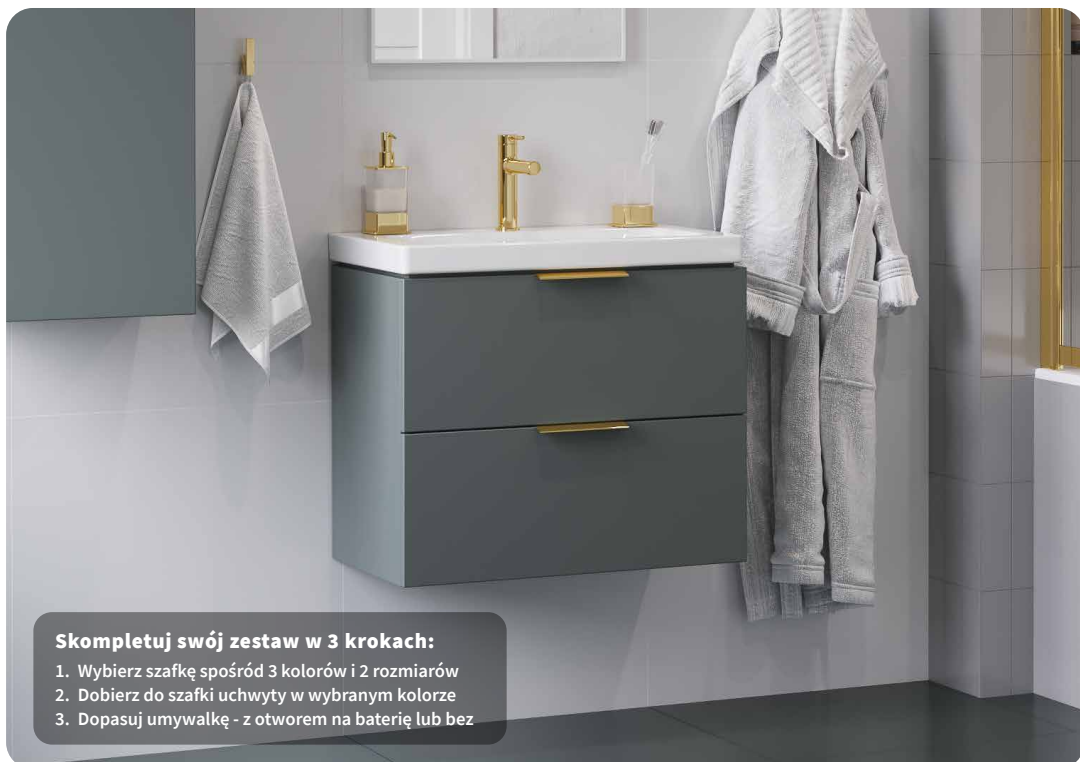

**CENL.6317.650.WH**

530 zł

**449 zł**  
Cena promocyjna  
449 zł\*

650 × 370 mm

- bez otworu na armaturę

**CENL.6327.650.WH**

530 zł

**449 zł**  
Cena promocyjna  
449 zł\*